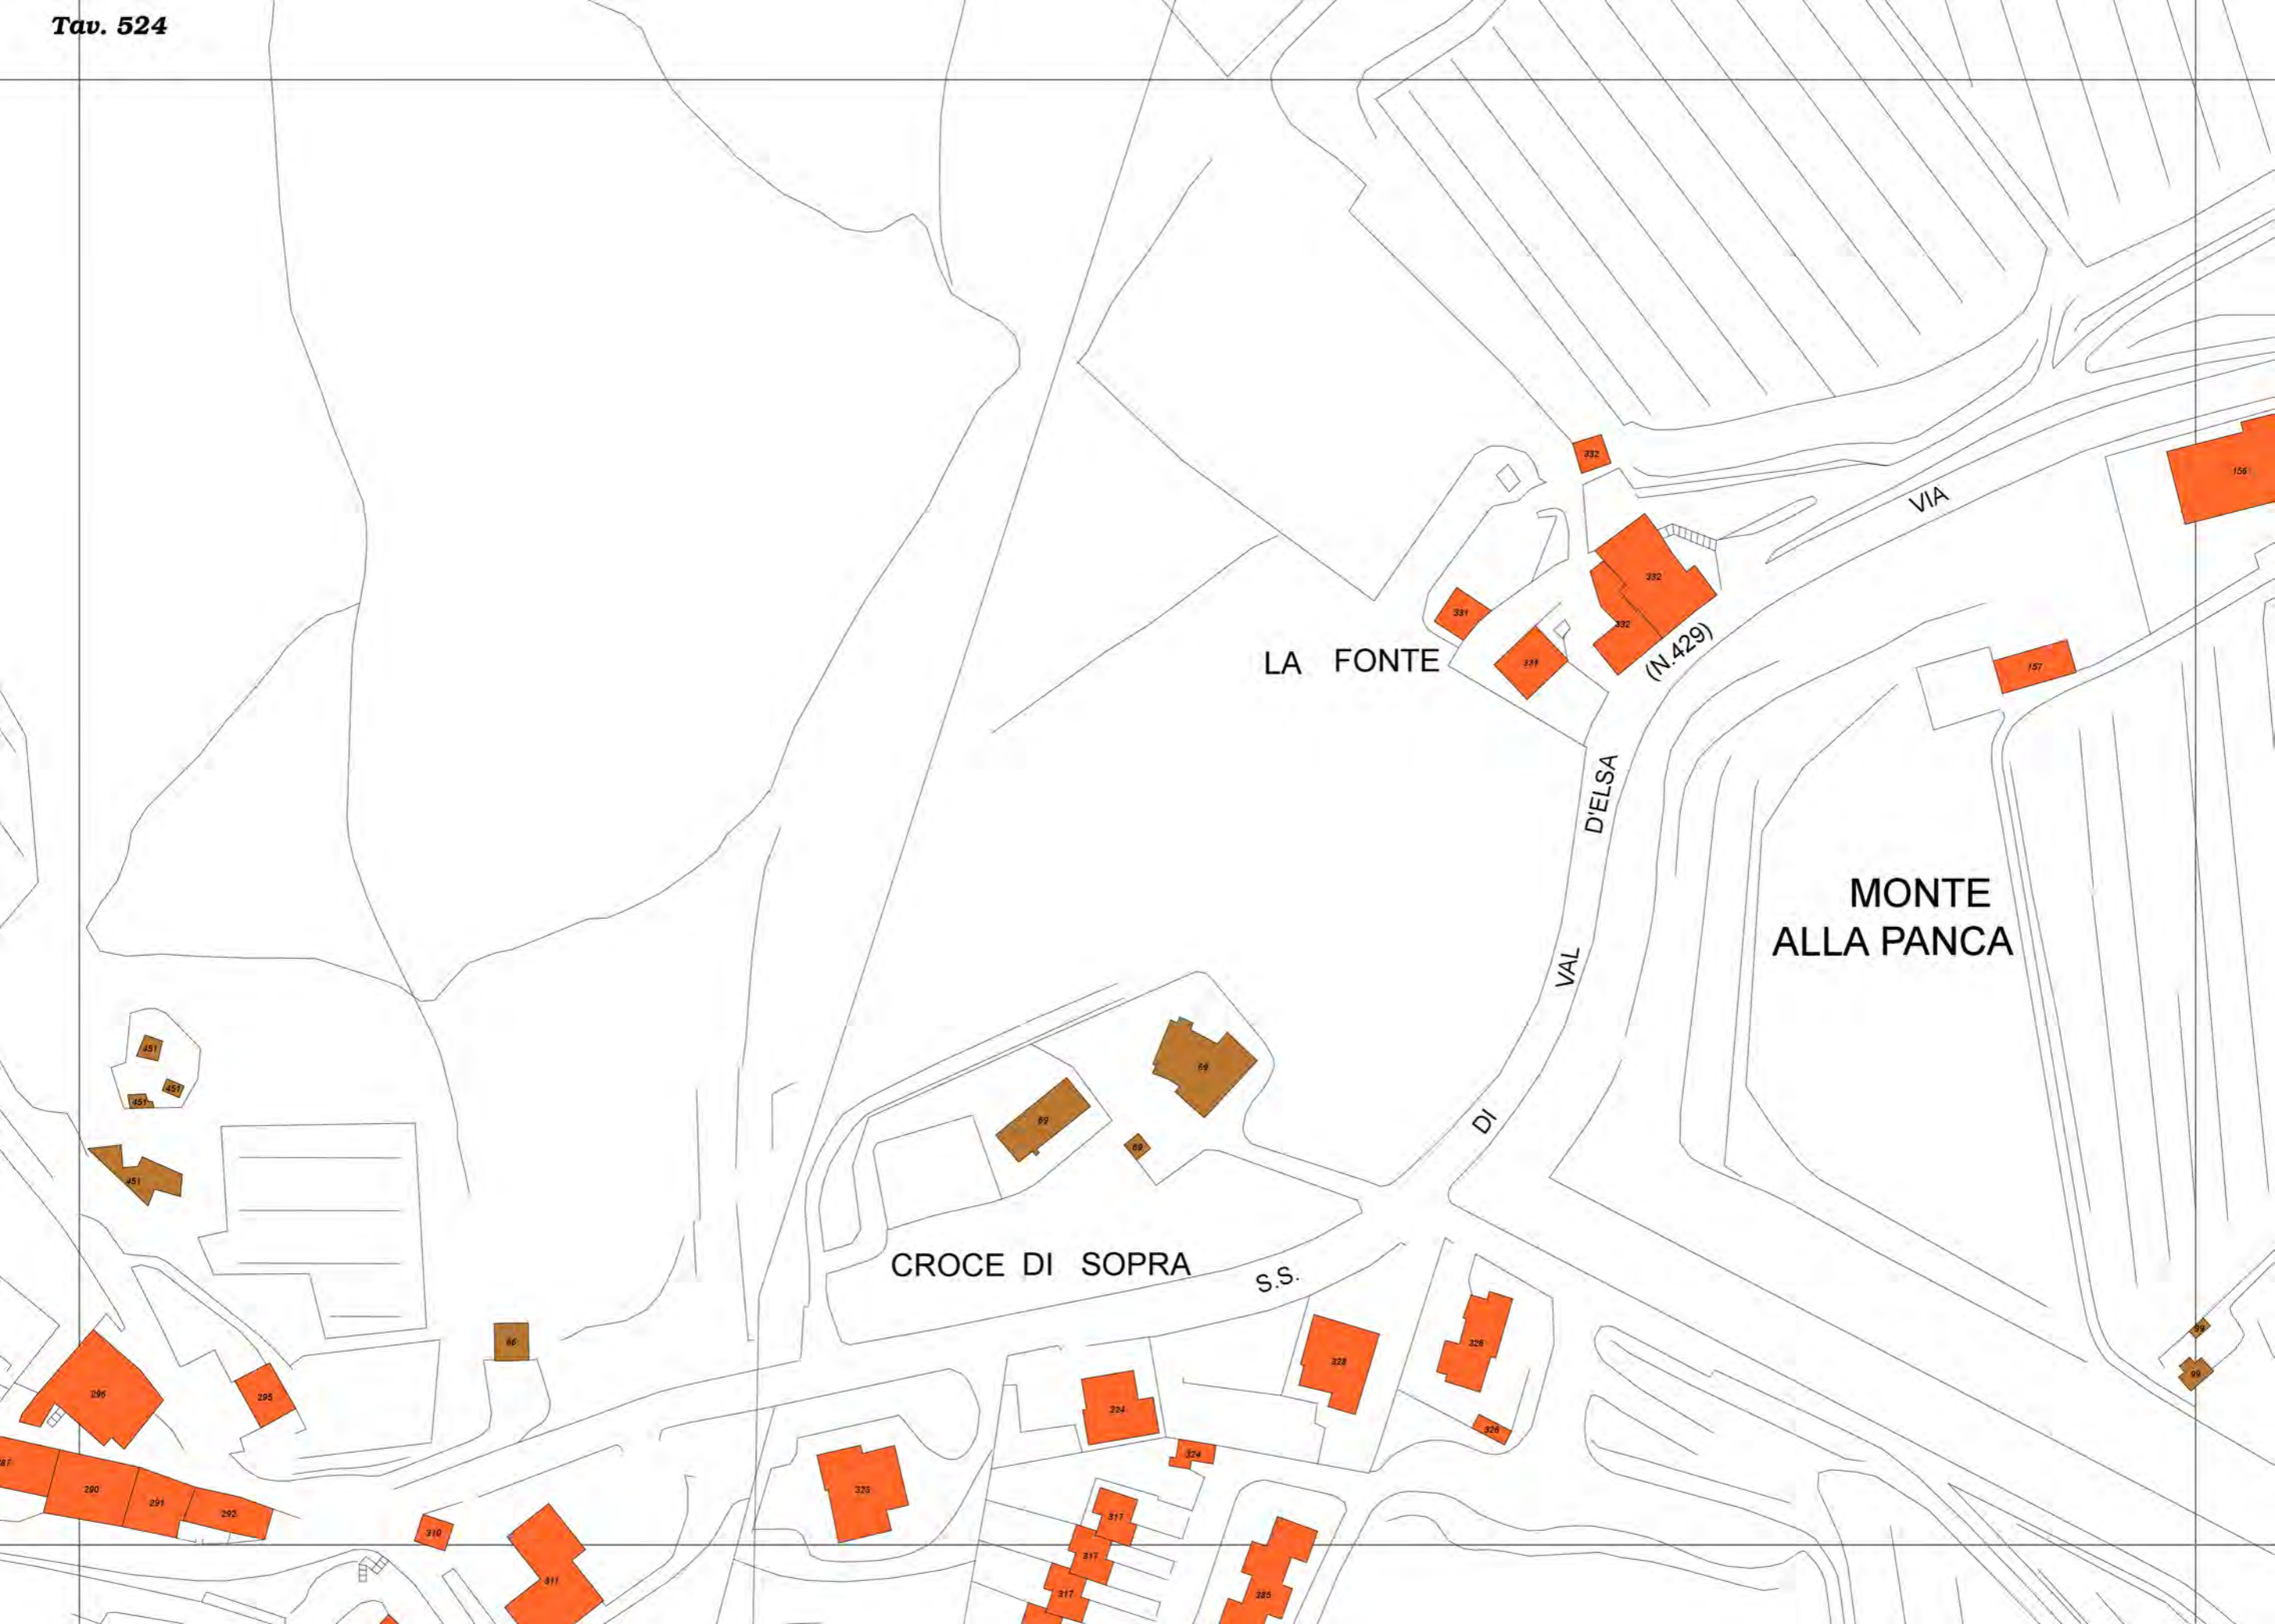

VESCININO

CAPARSA

PODERE
DOCCIOLE

67

68

LA FONTE

CROCE DI SOPRA

MONTE
ALLA PANCA