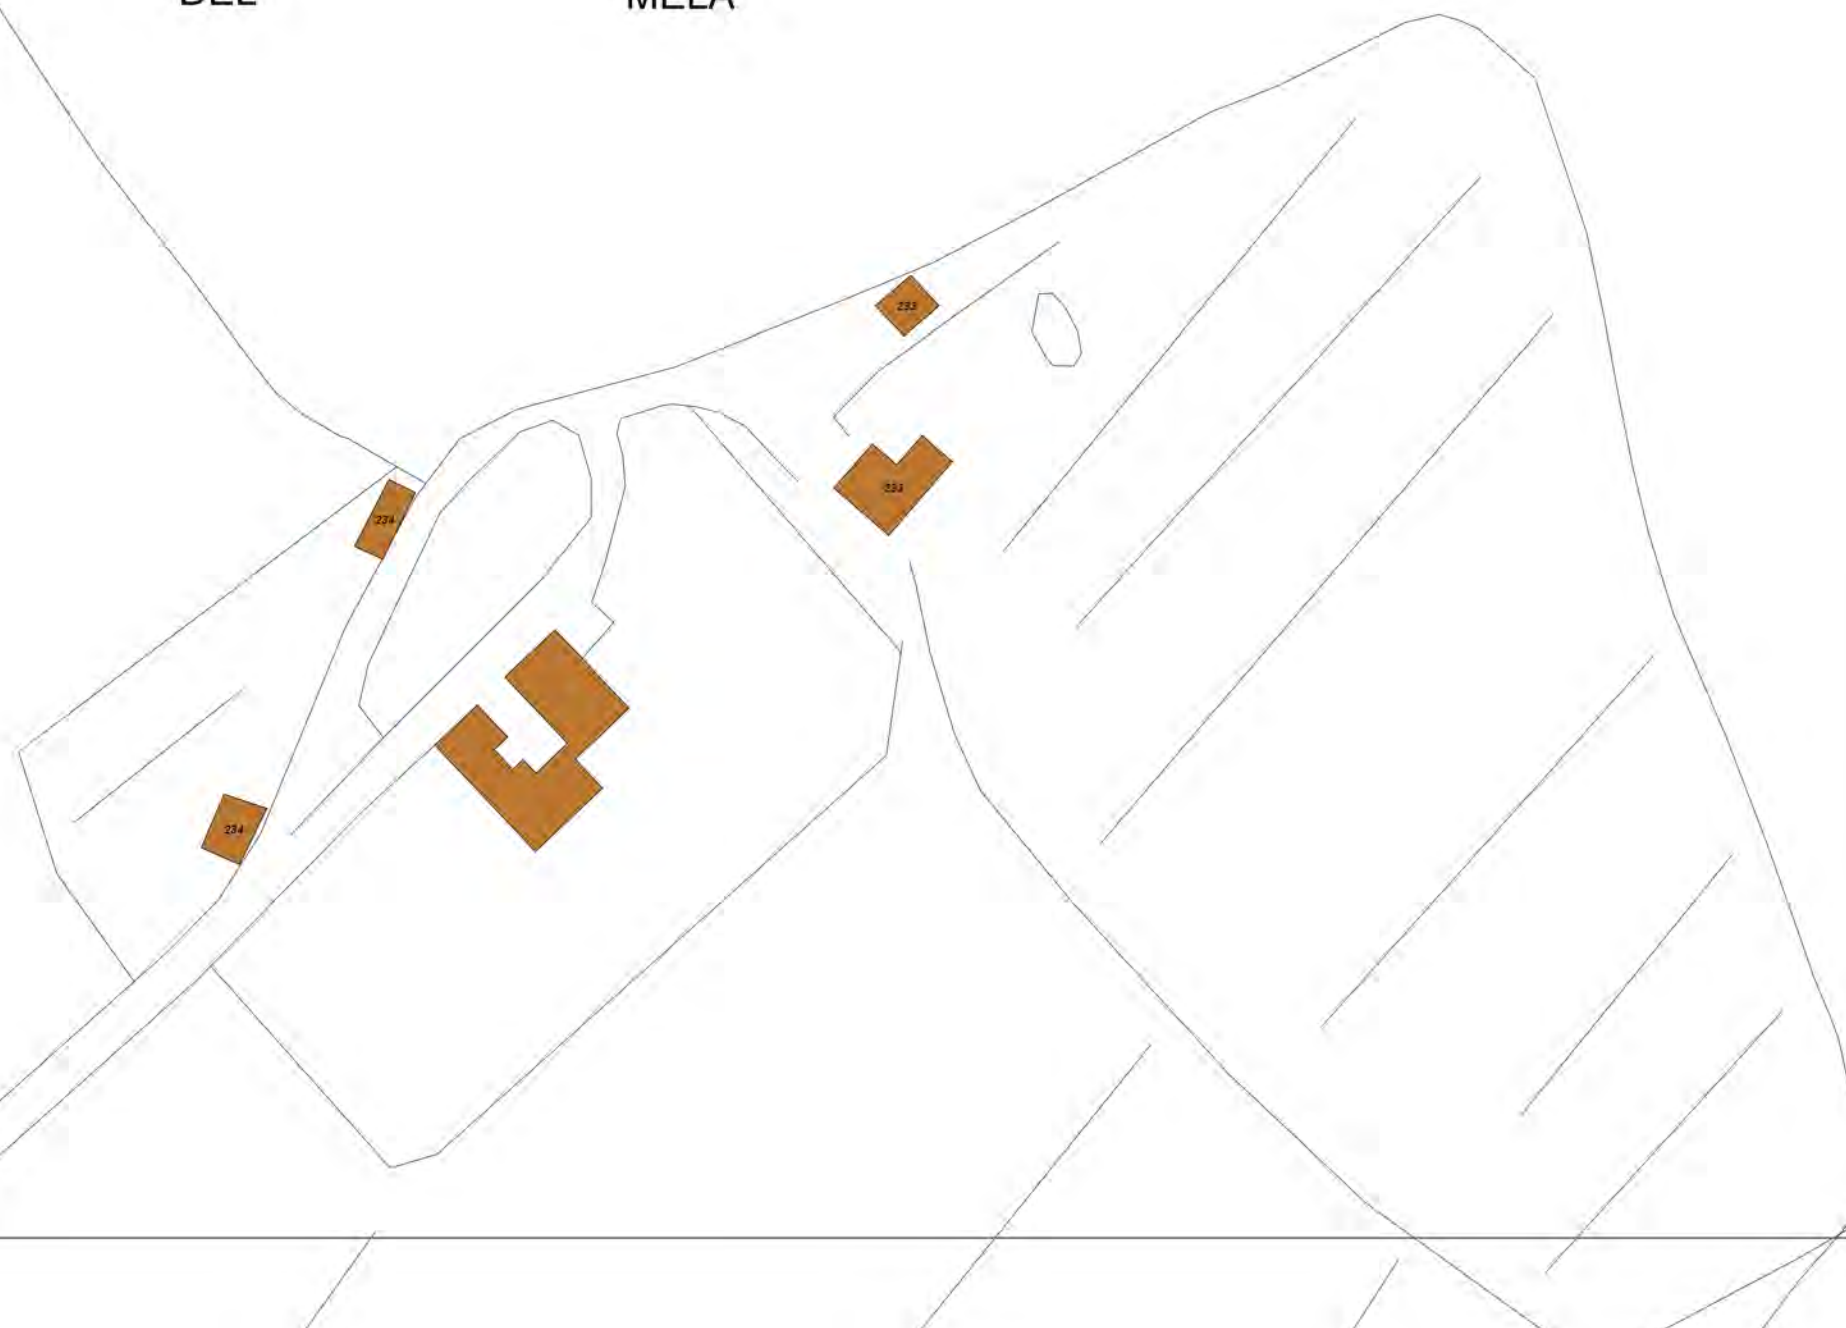

PODERE

IL

MORO

CASANOVA

DEL

MELA

VAL

228