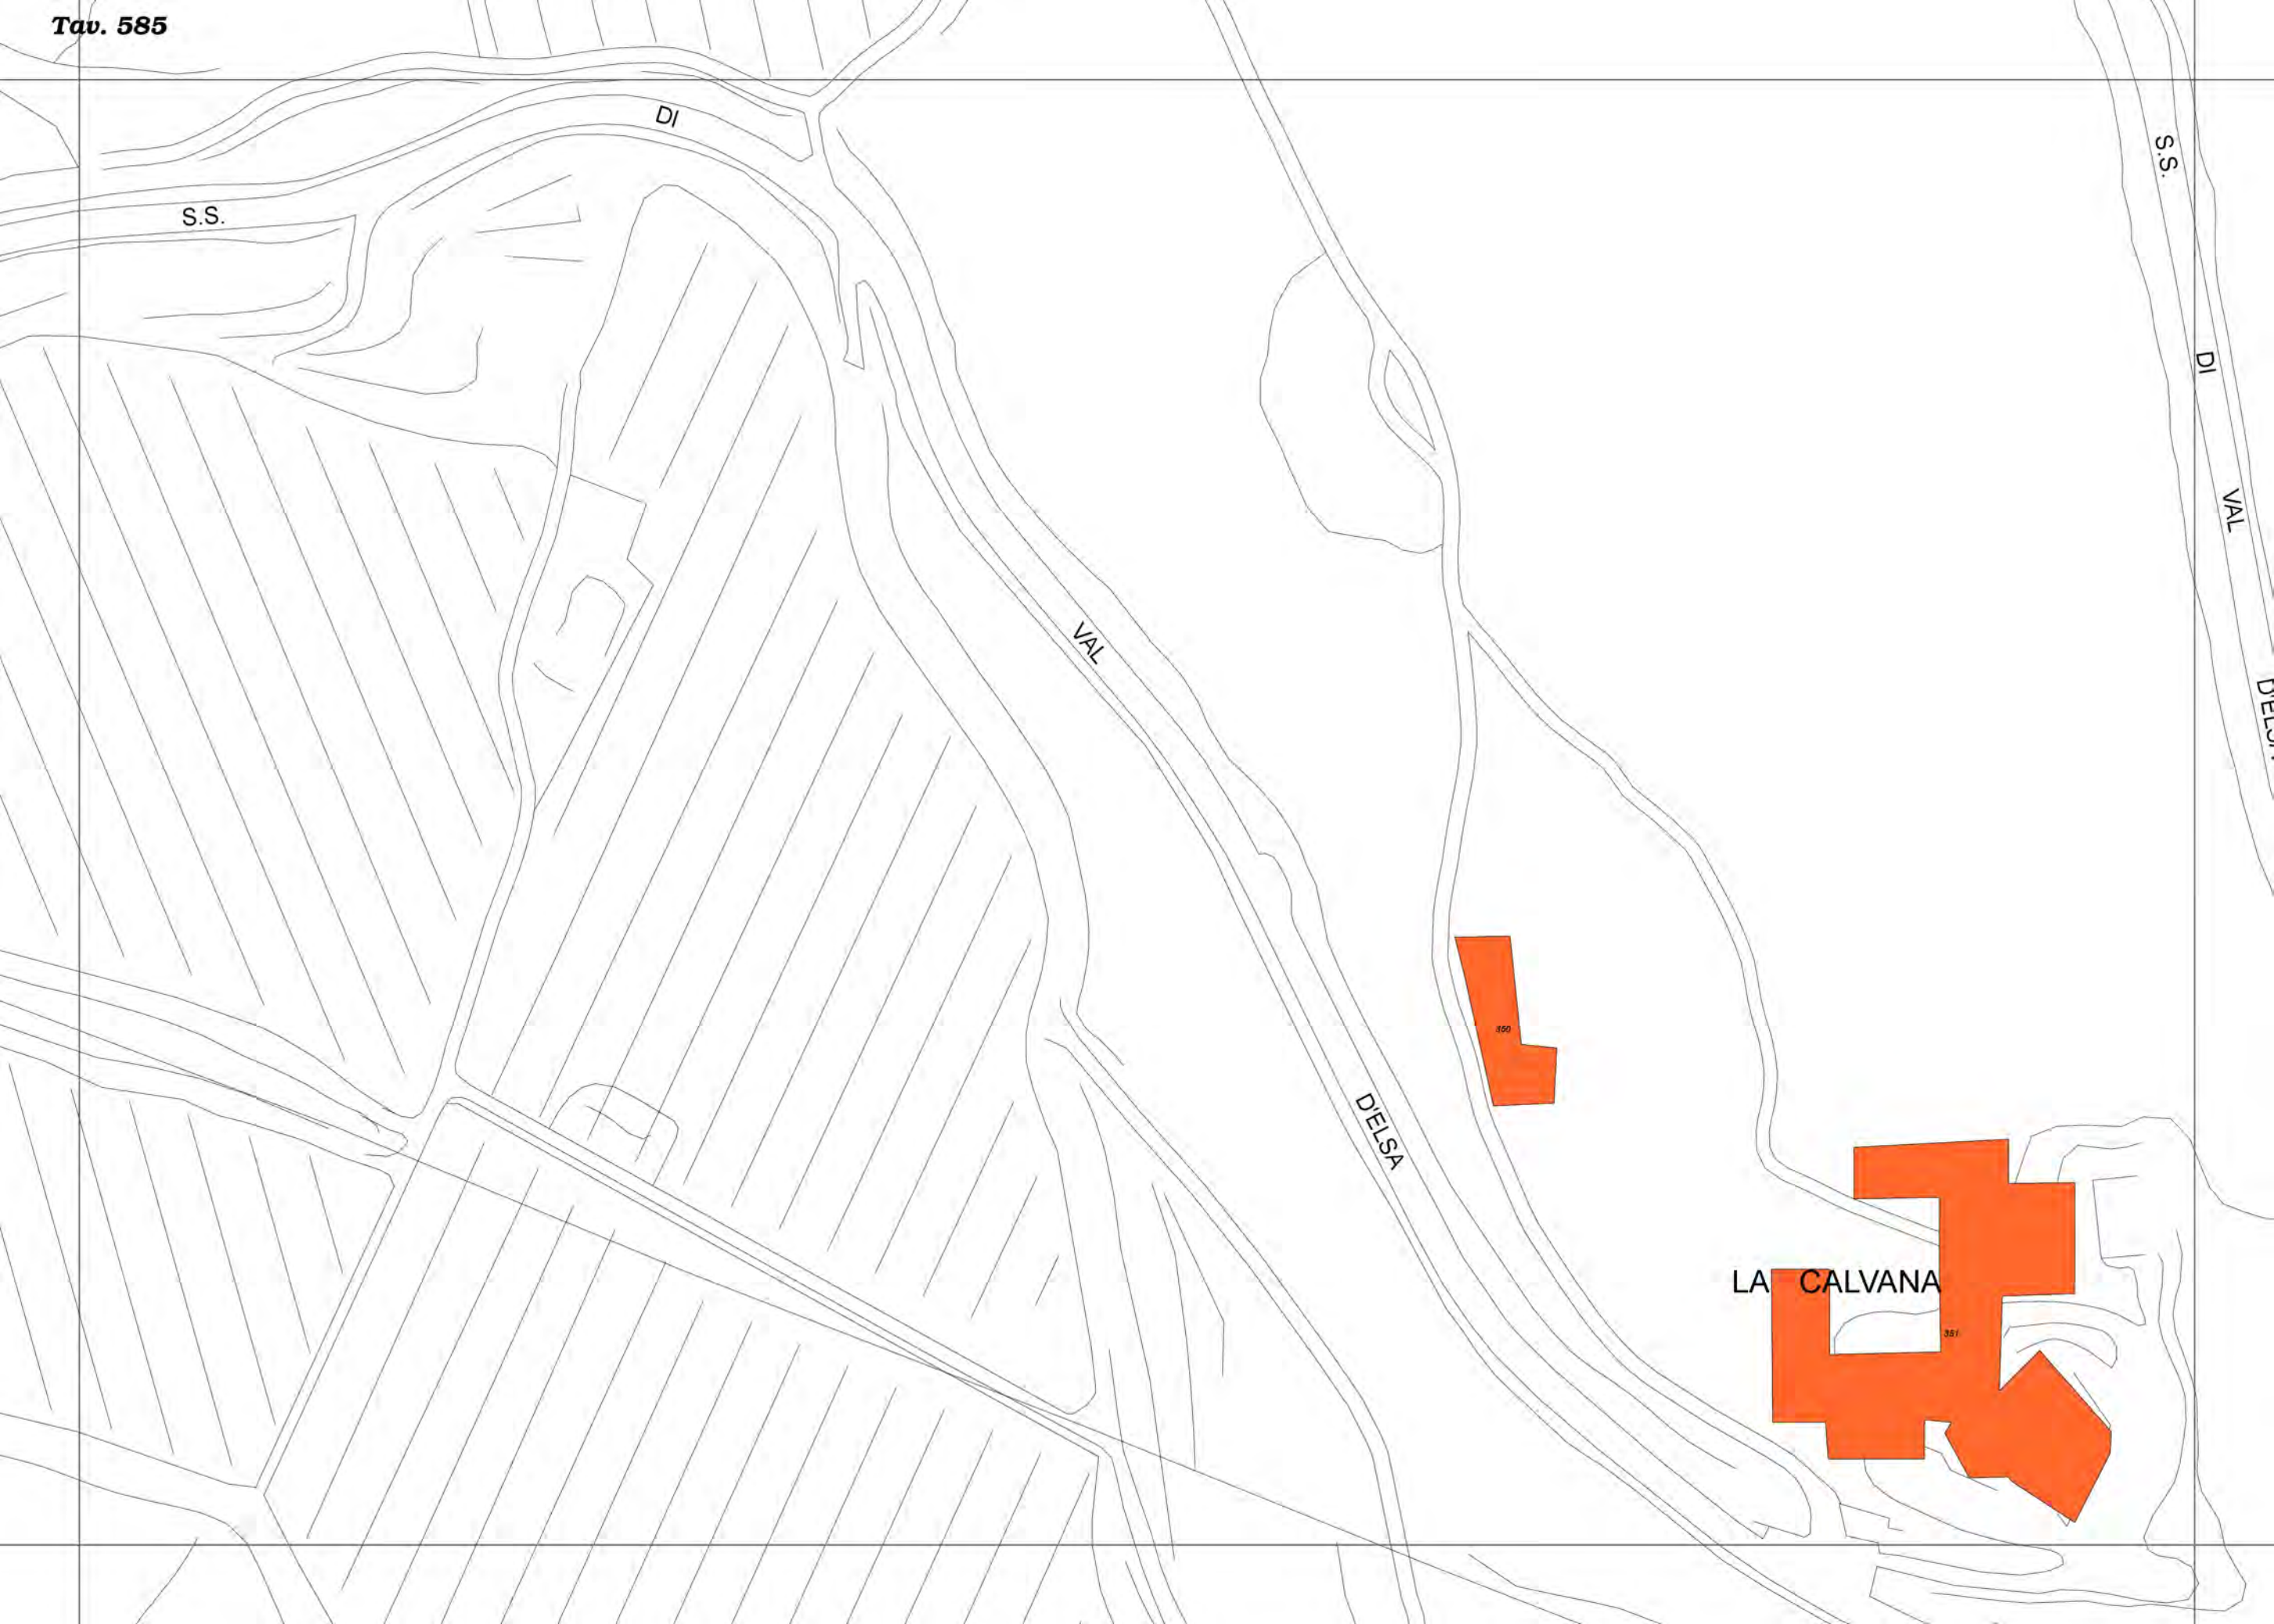

S.S.

DI

VAL

DELSA

S.S.

DI

VAL

DELSA

350

LA CALVANA

351