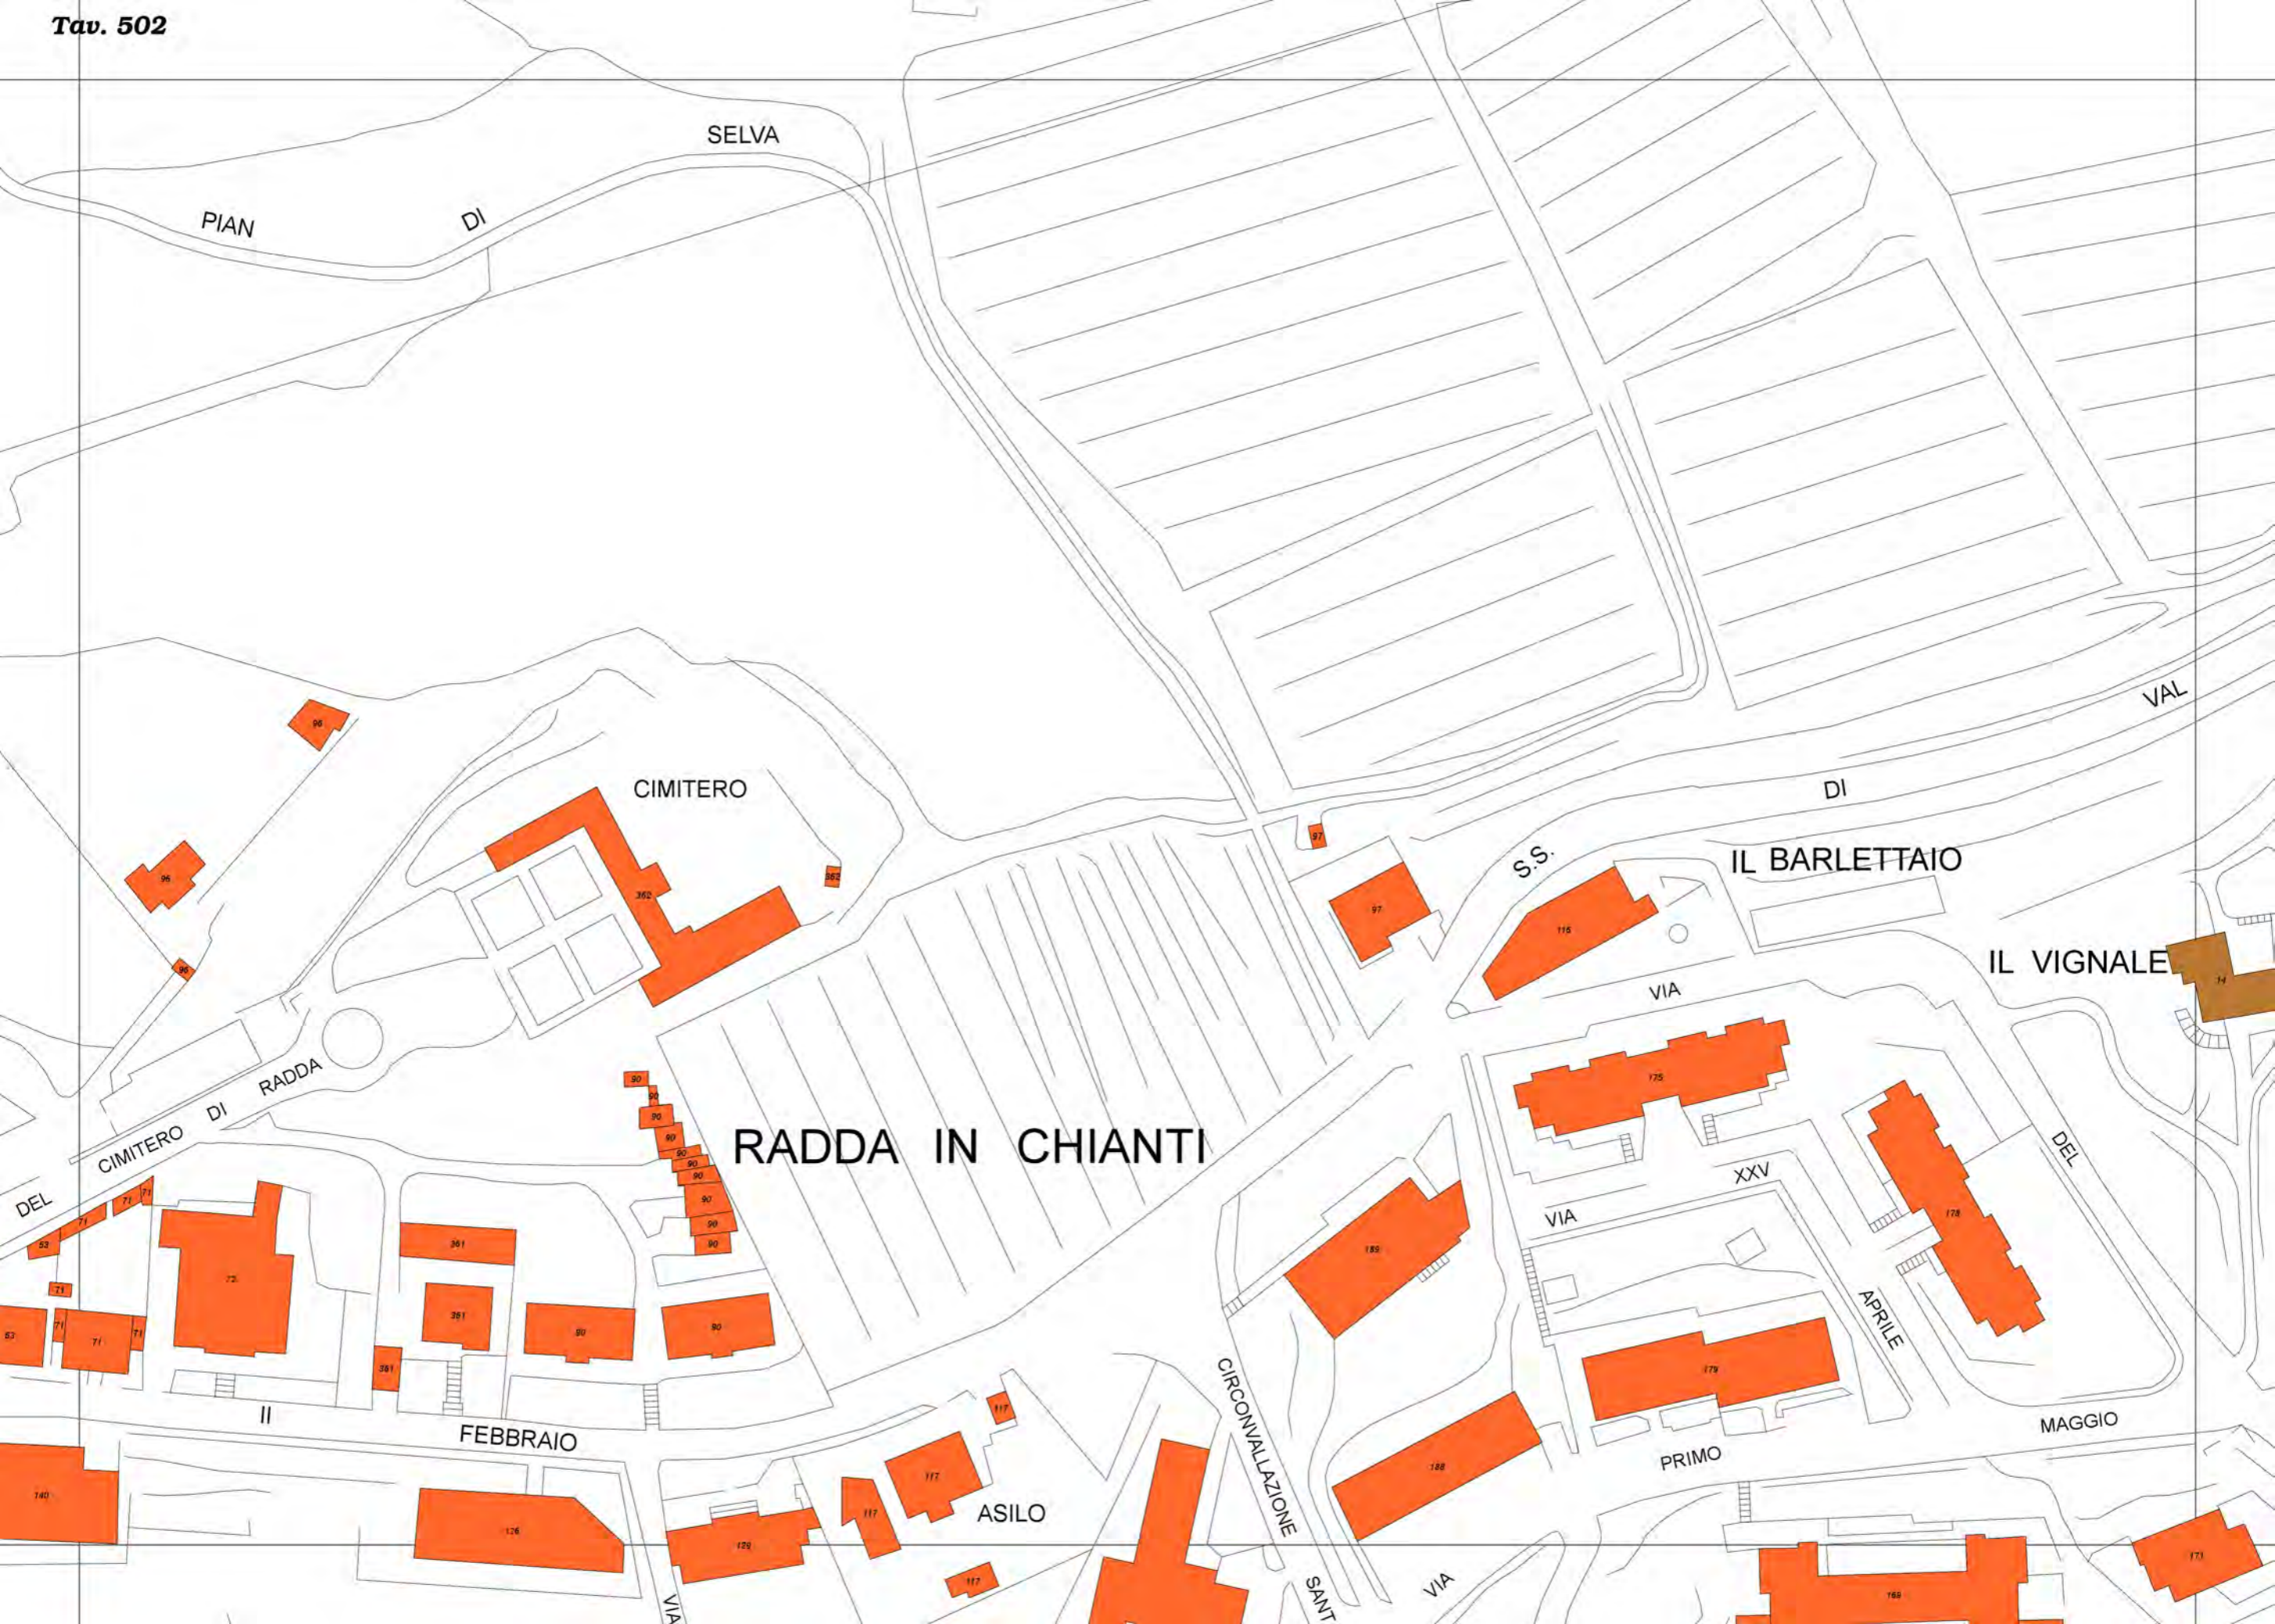

S.C.

PODERE
CEPERANO

LE FRASCHETTE

SELVA

PIAN

DI

CIMITERO

VAL