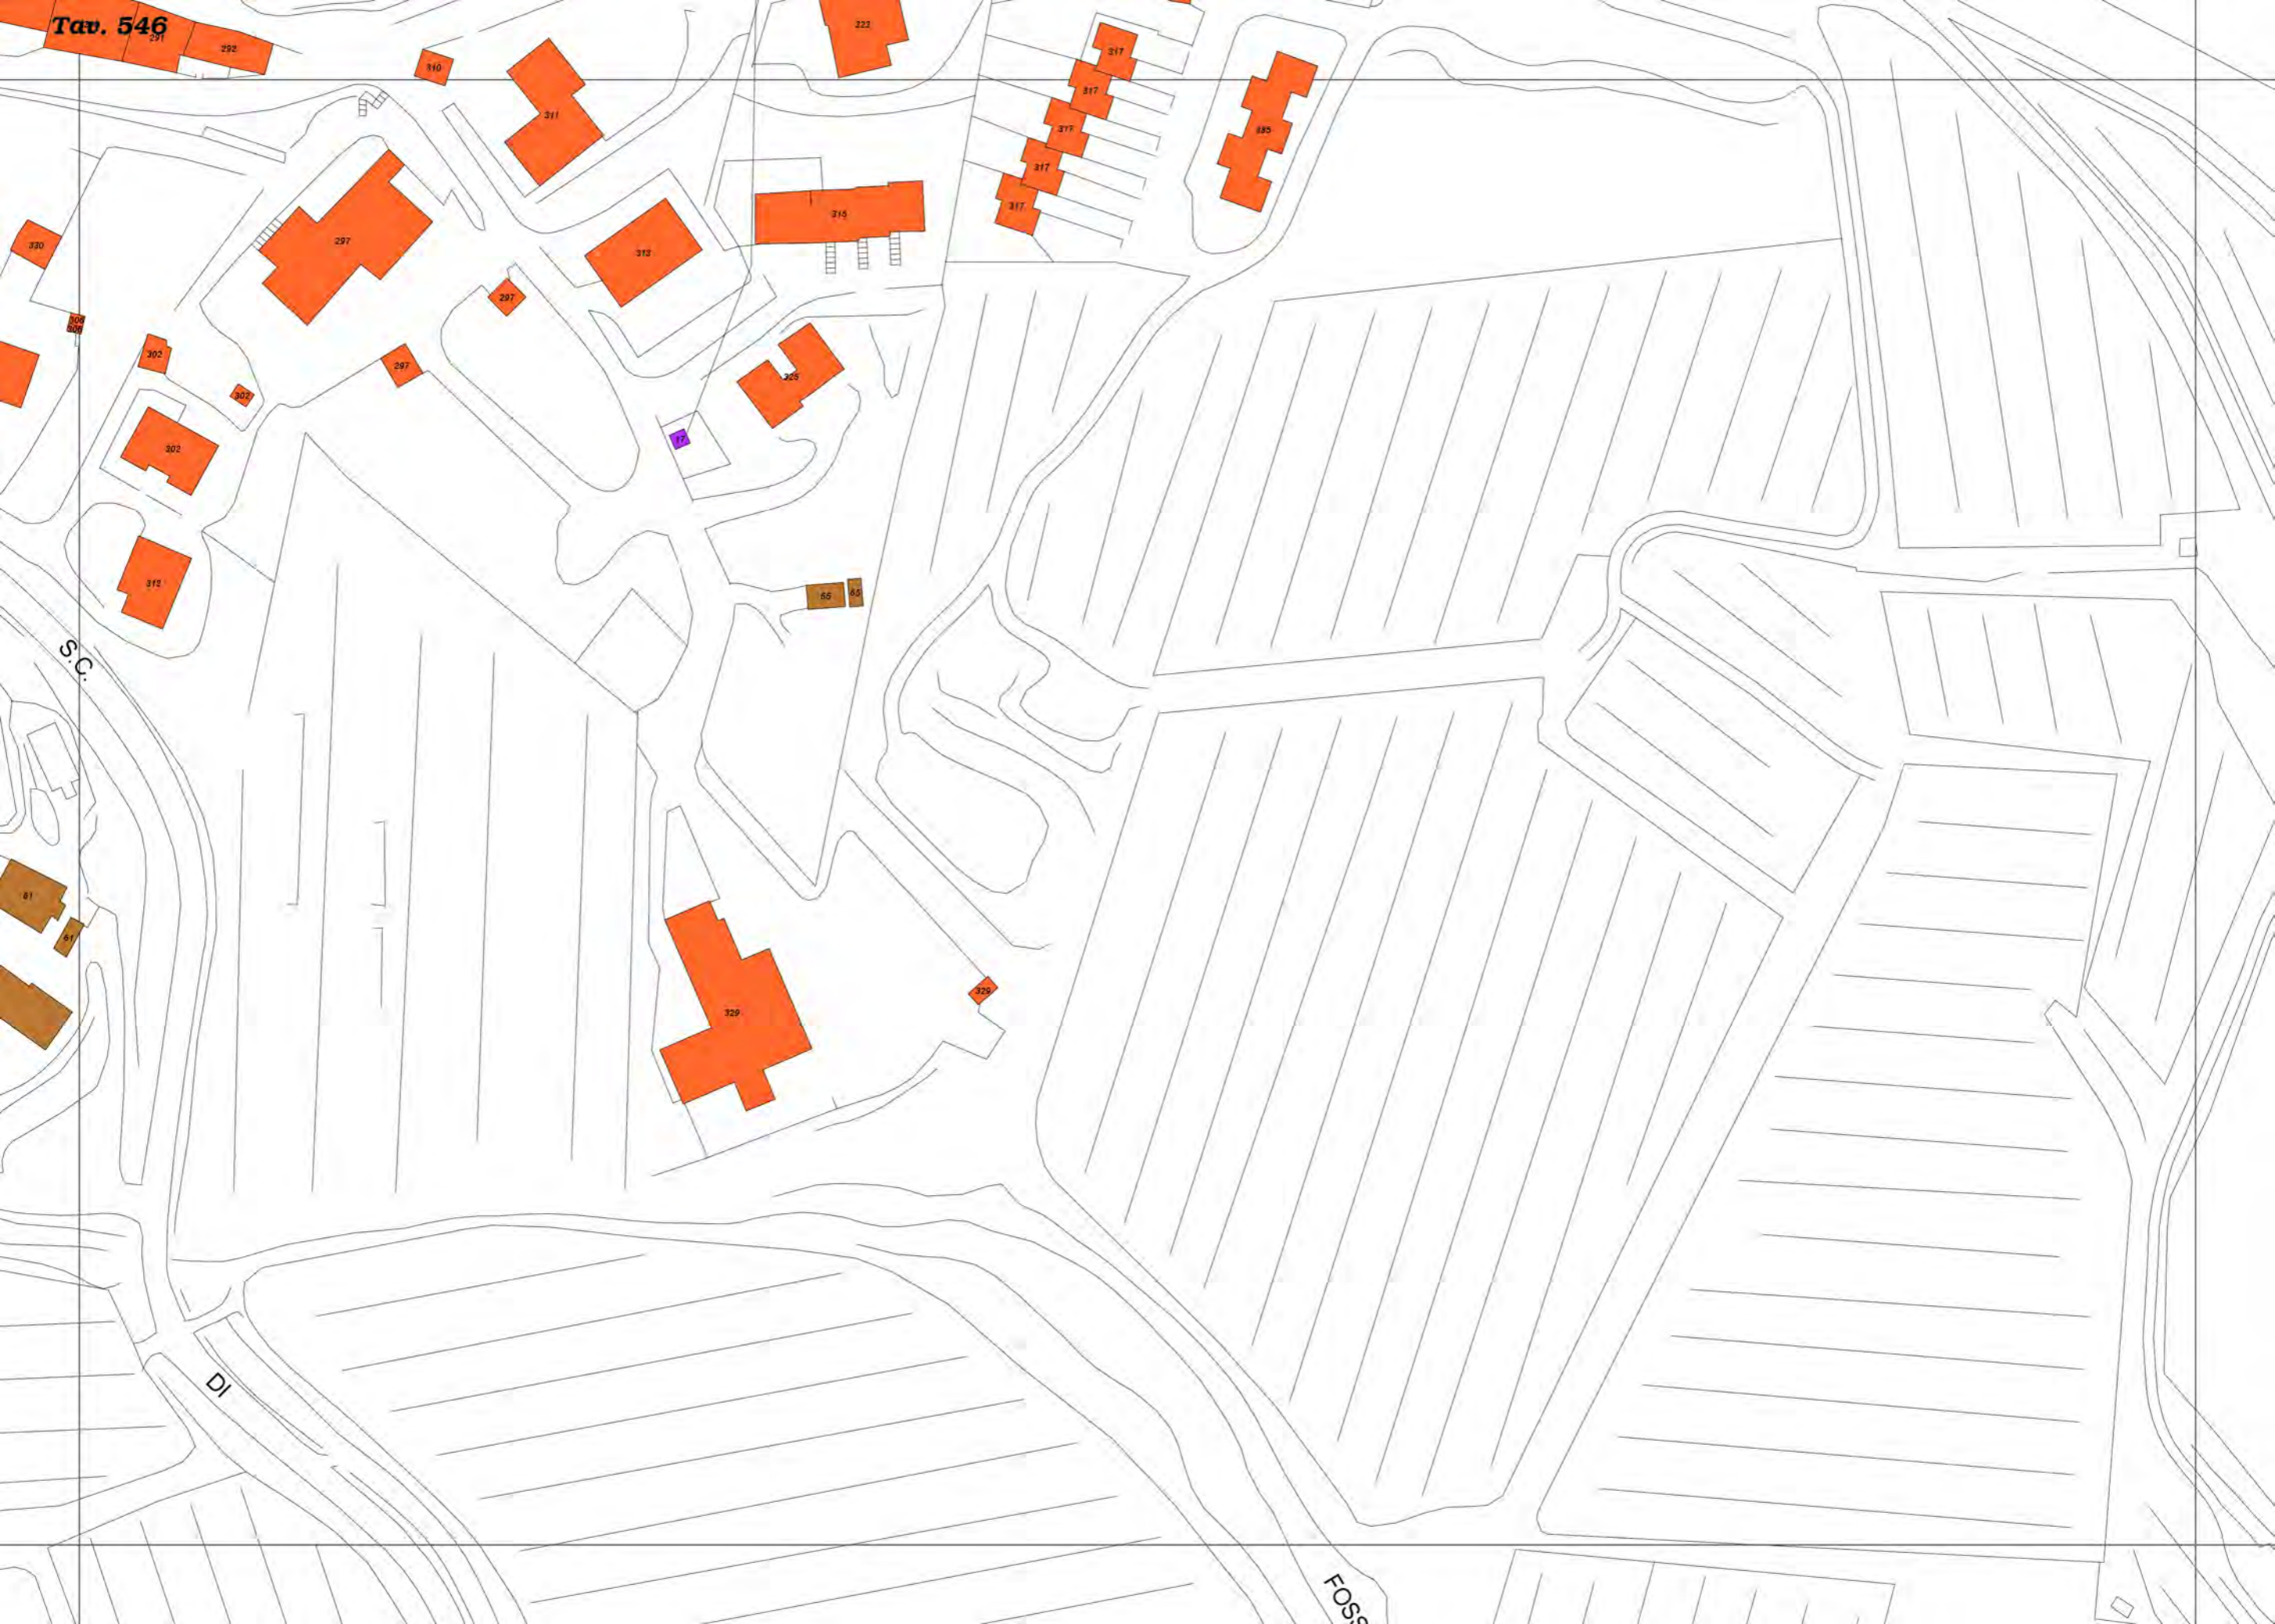

Tav. 546

S.C.

DI

FOSS

297

311

315

317

318

313

325

65 66

329

328

302

312

330

61

62

297

297

302

302

17

222

317

317

317

317

317

310

222