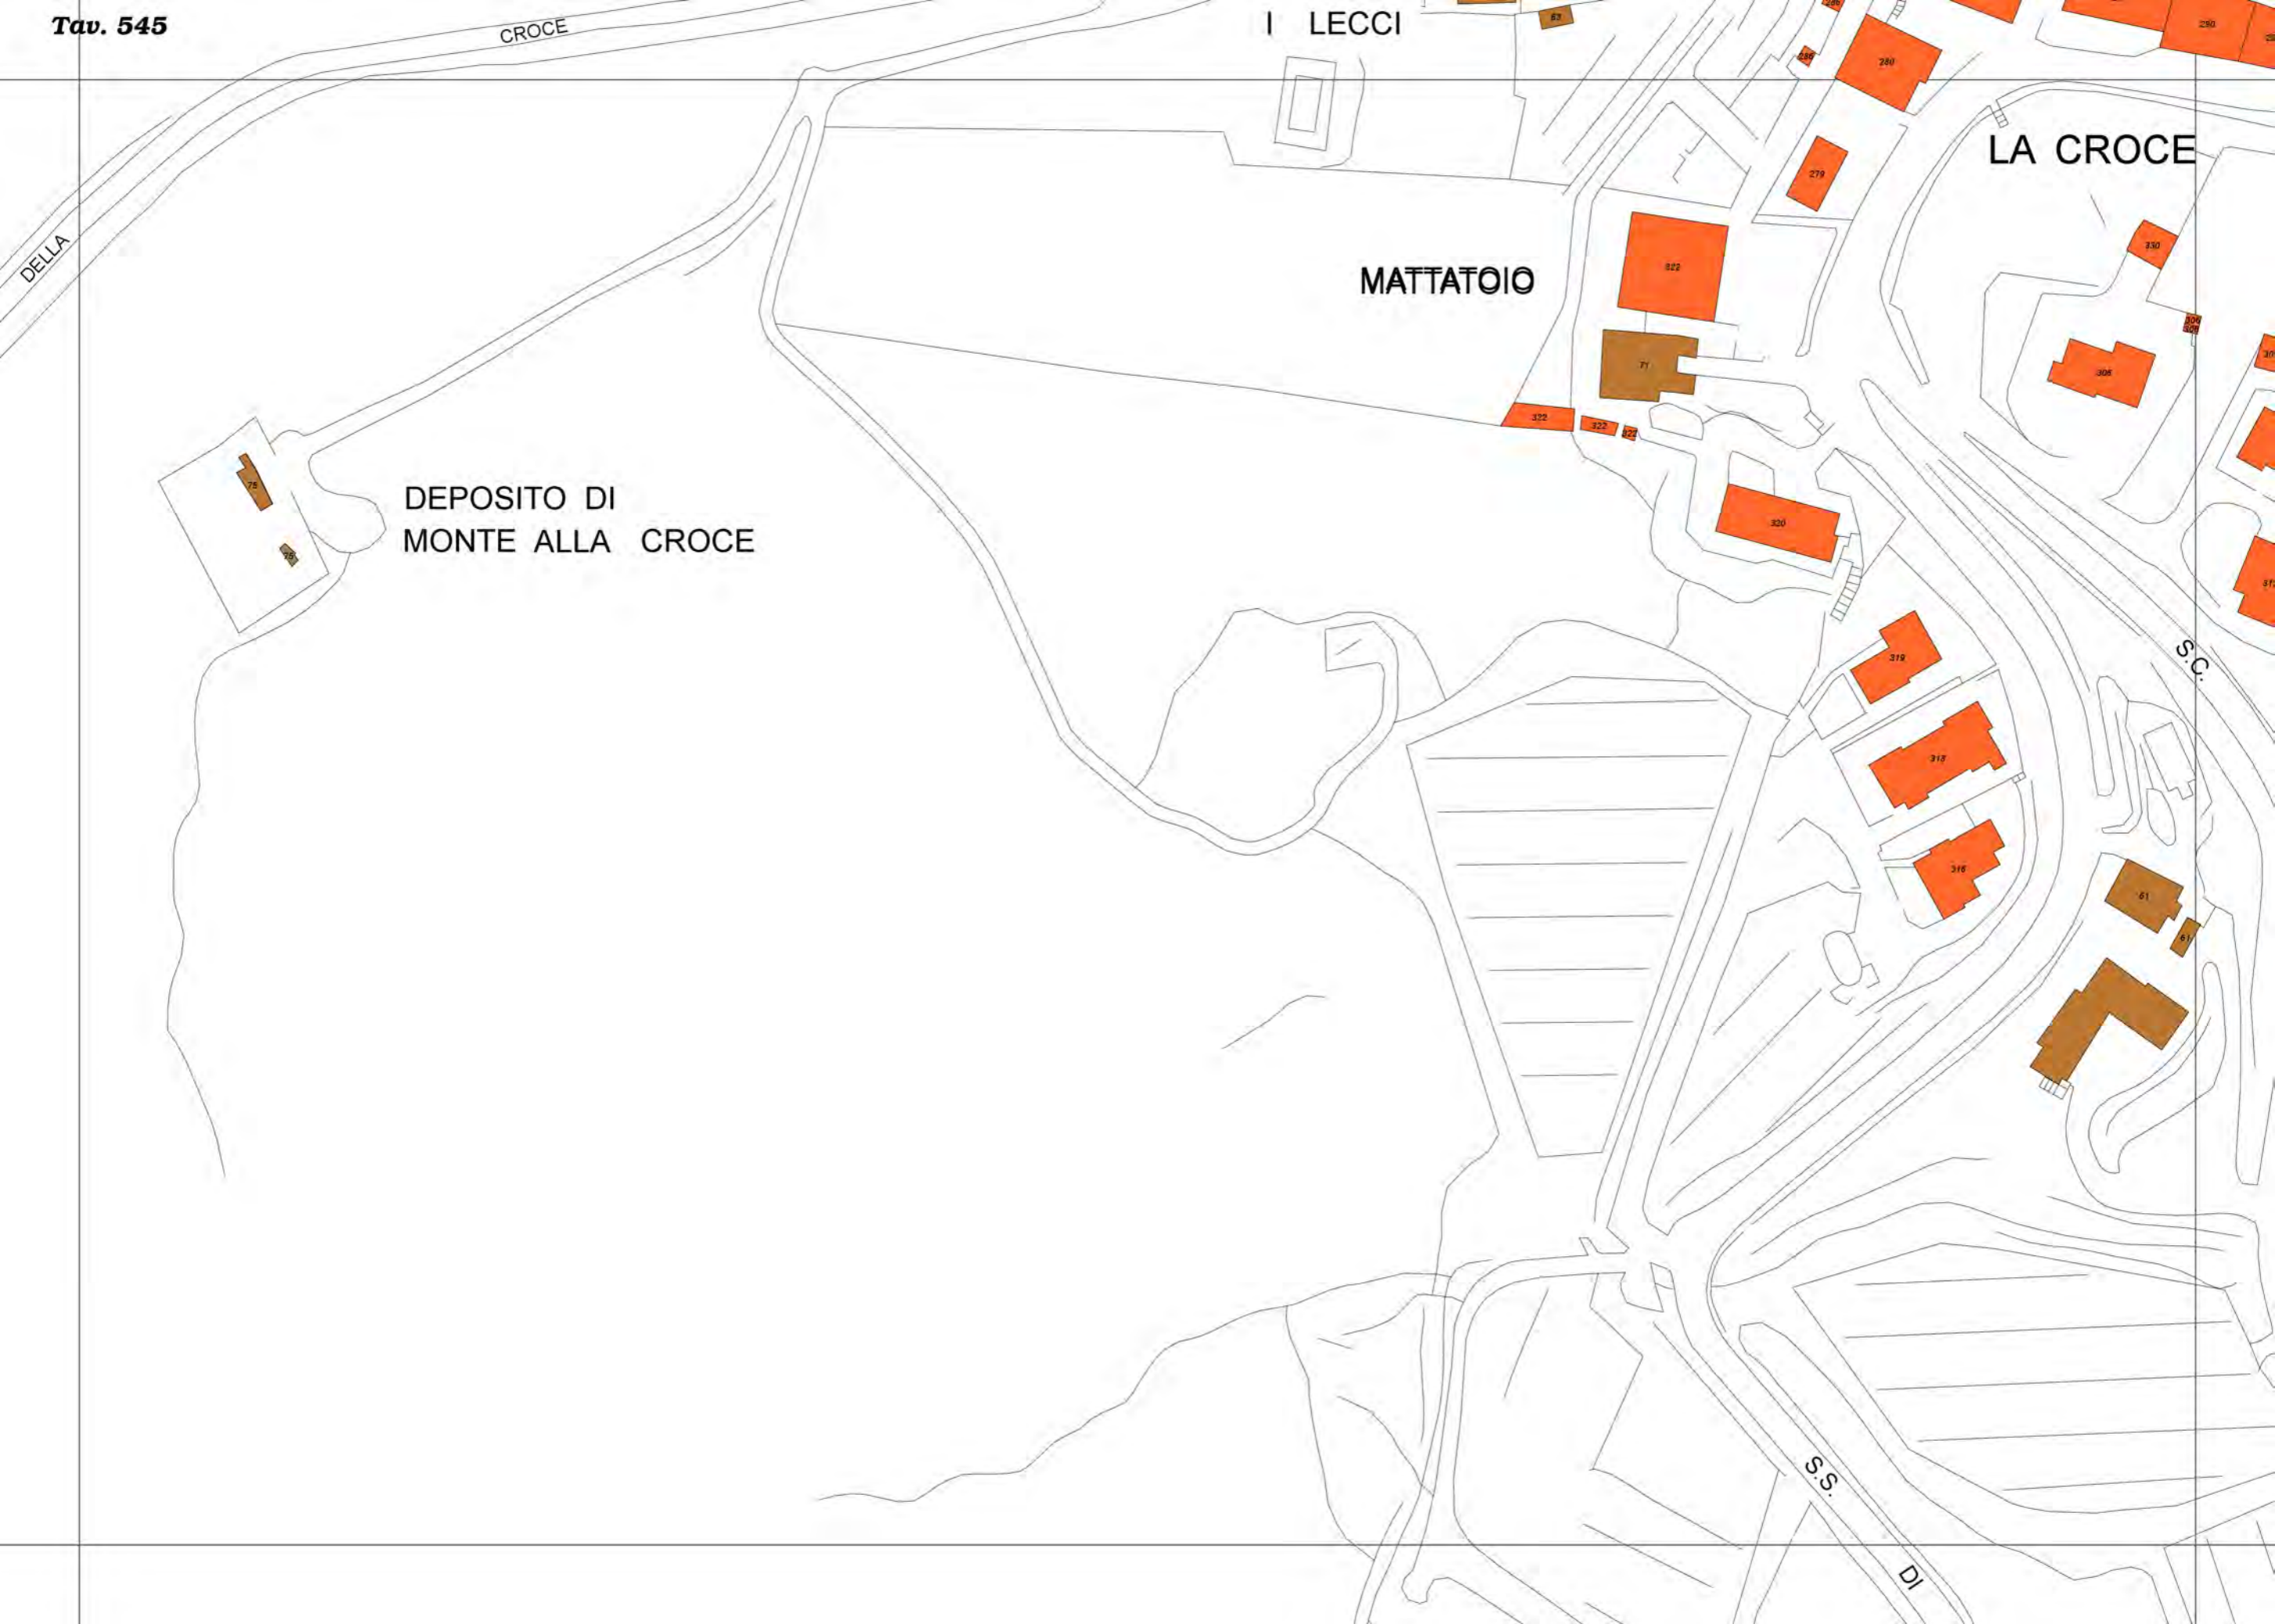

CROCE

I LECCI

LA CROCE

MATTATOIO

DEPOSITO DI
MONTE ALLA CROCE

DELLA

S.C.

S.S.

DI