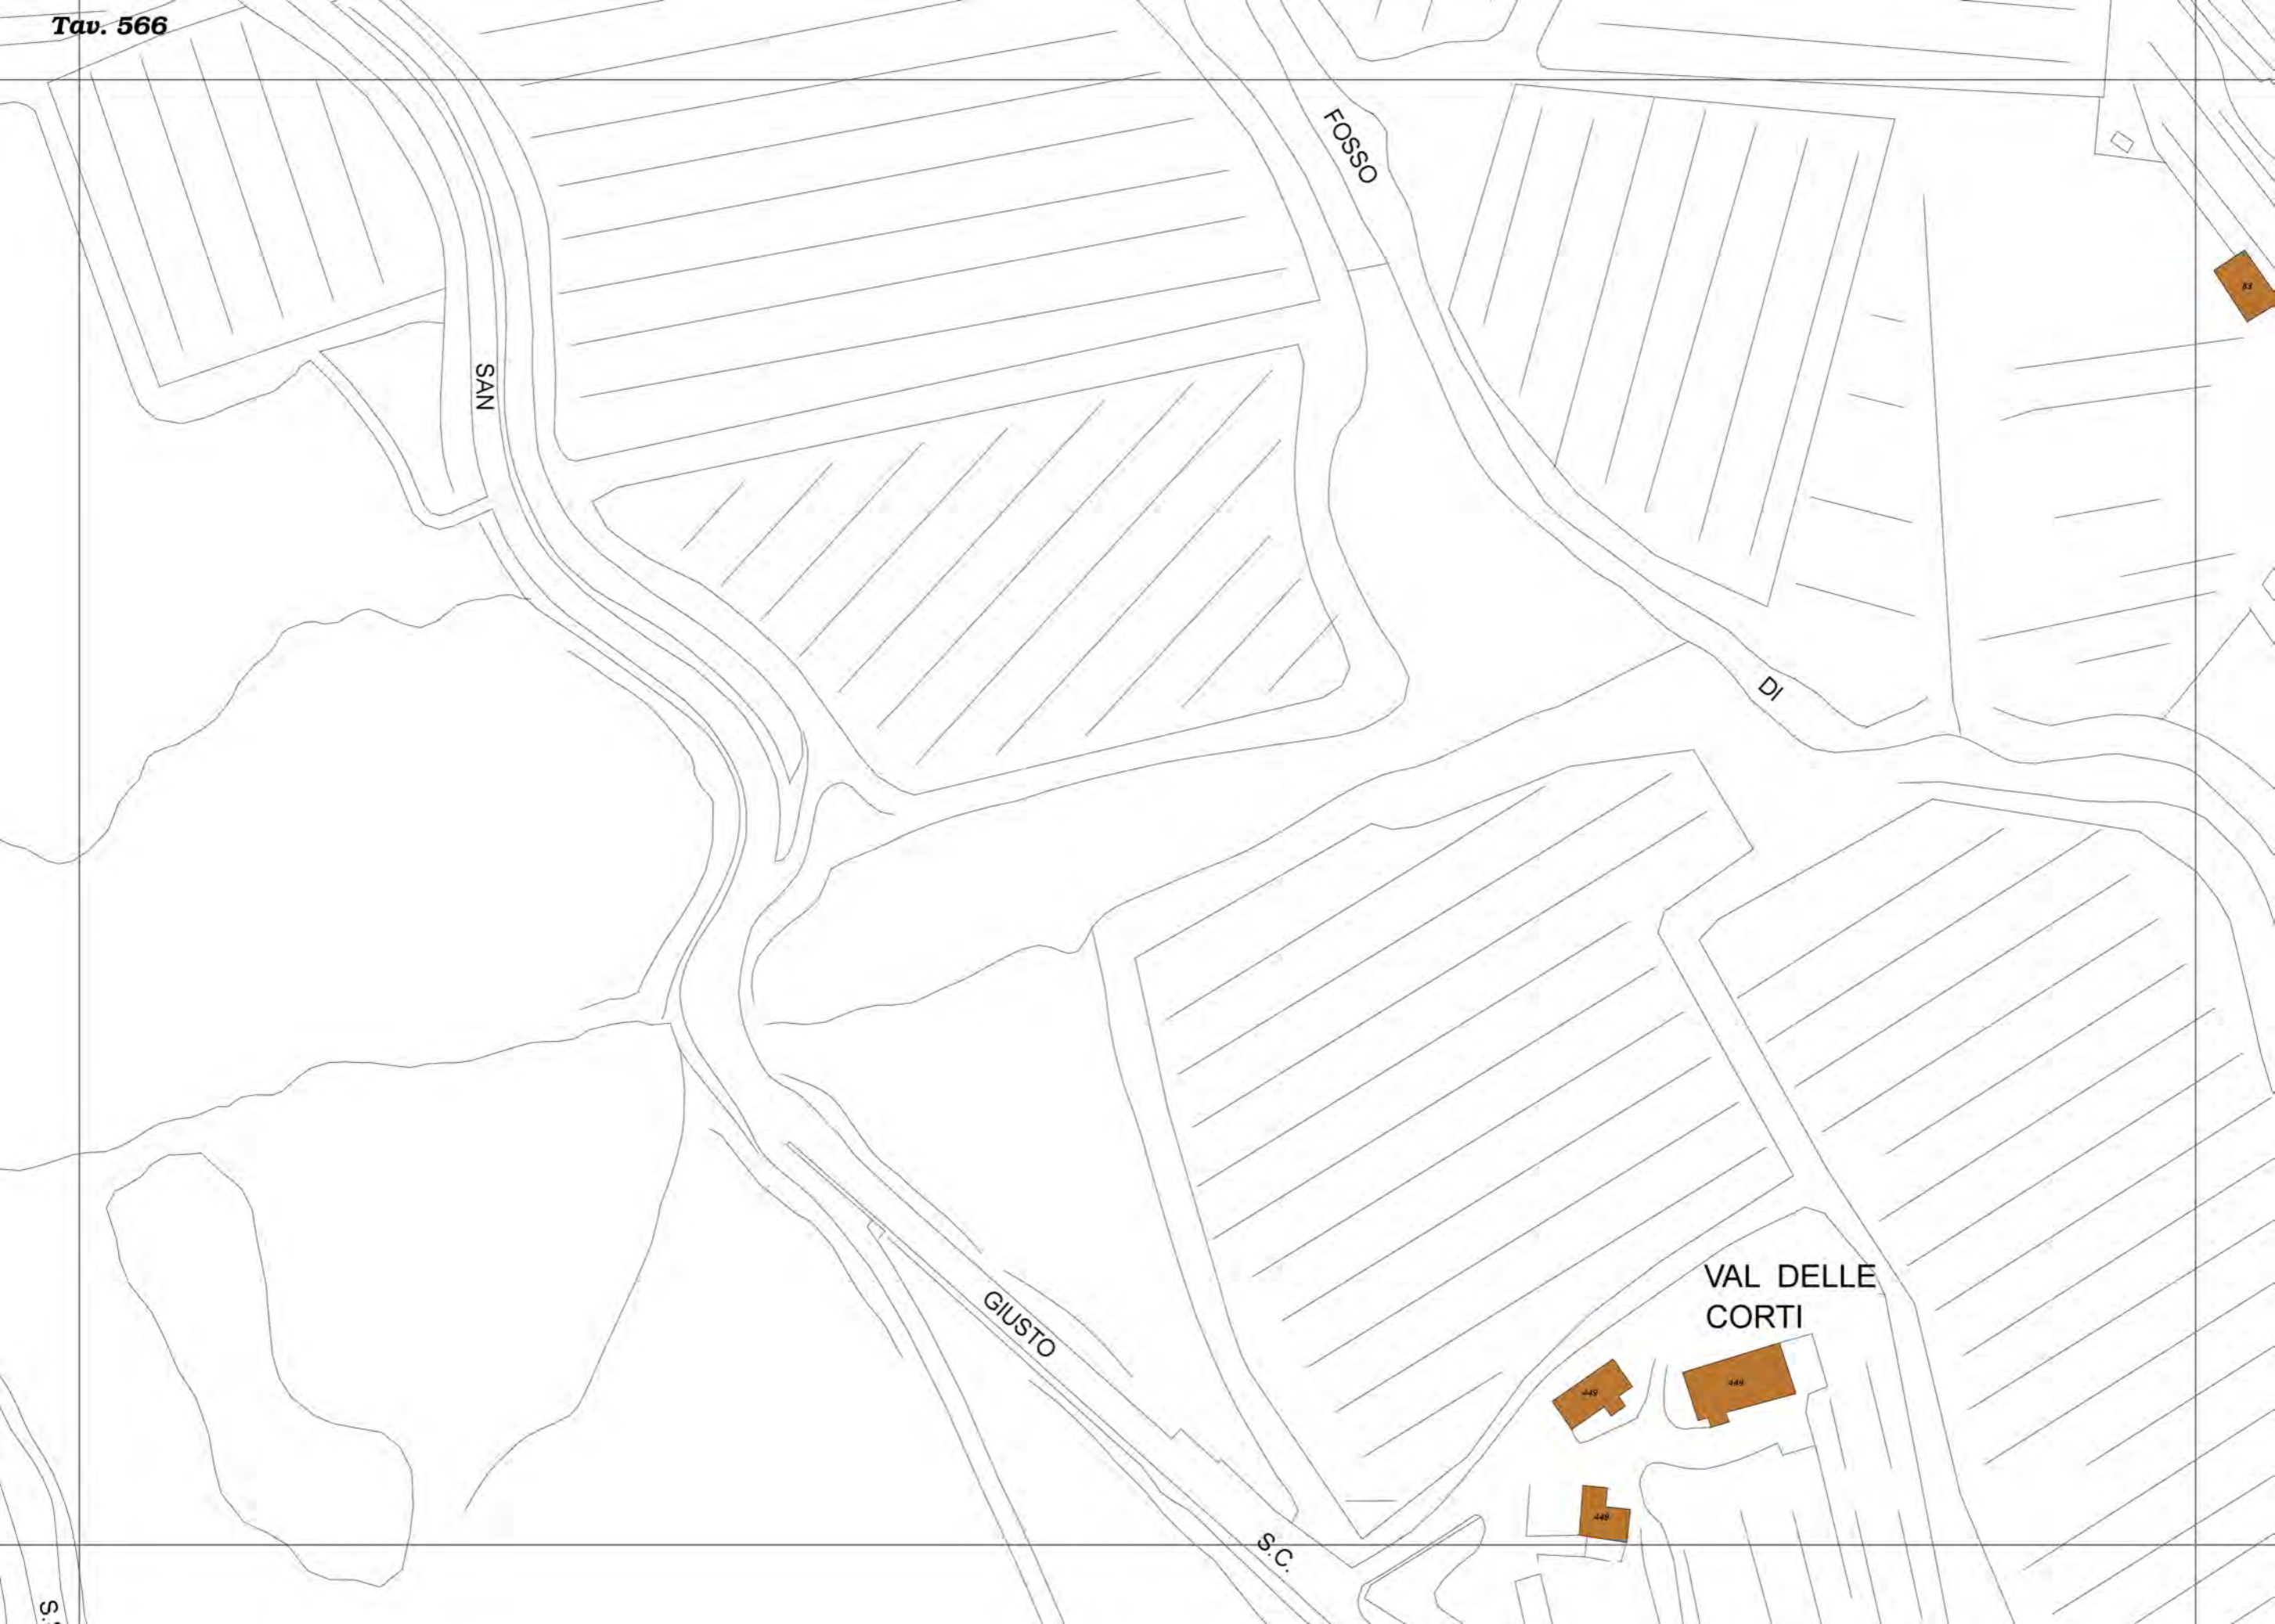

CENTRO

EQUESTRE

COLLE

PETROSO

D'ELSA

(N.429)

DEL

LA CROCE