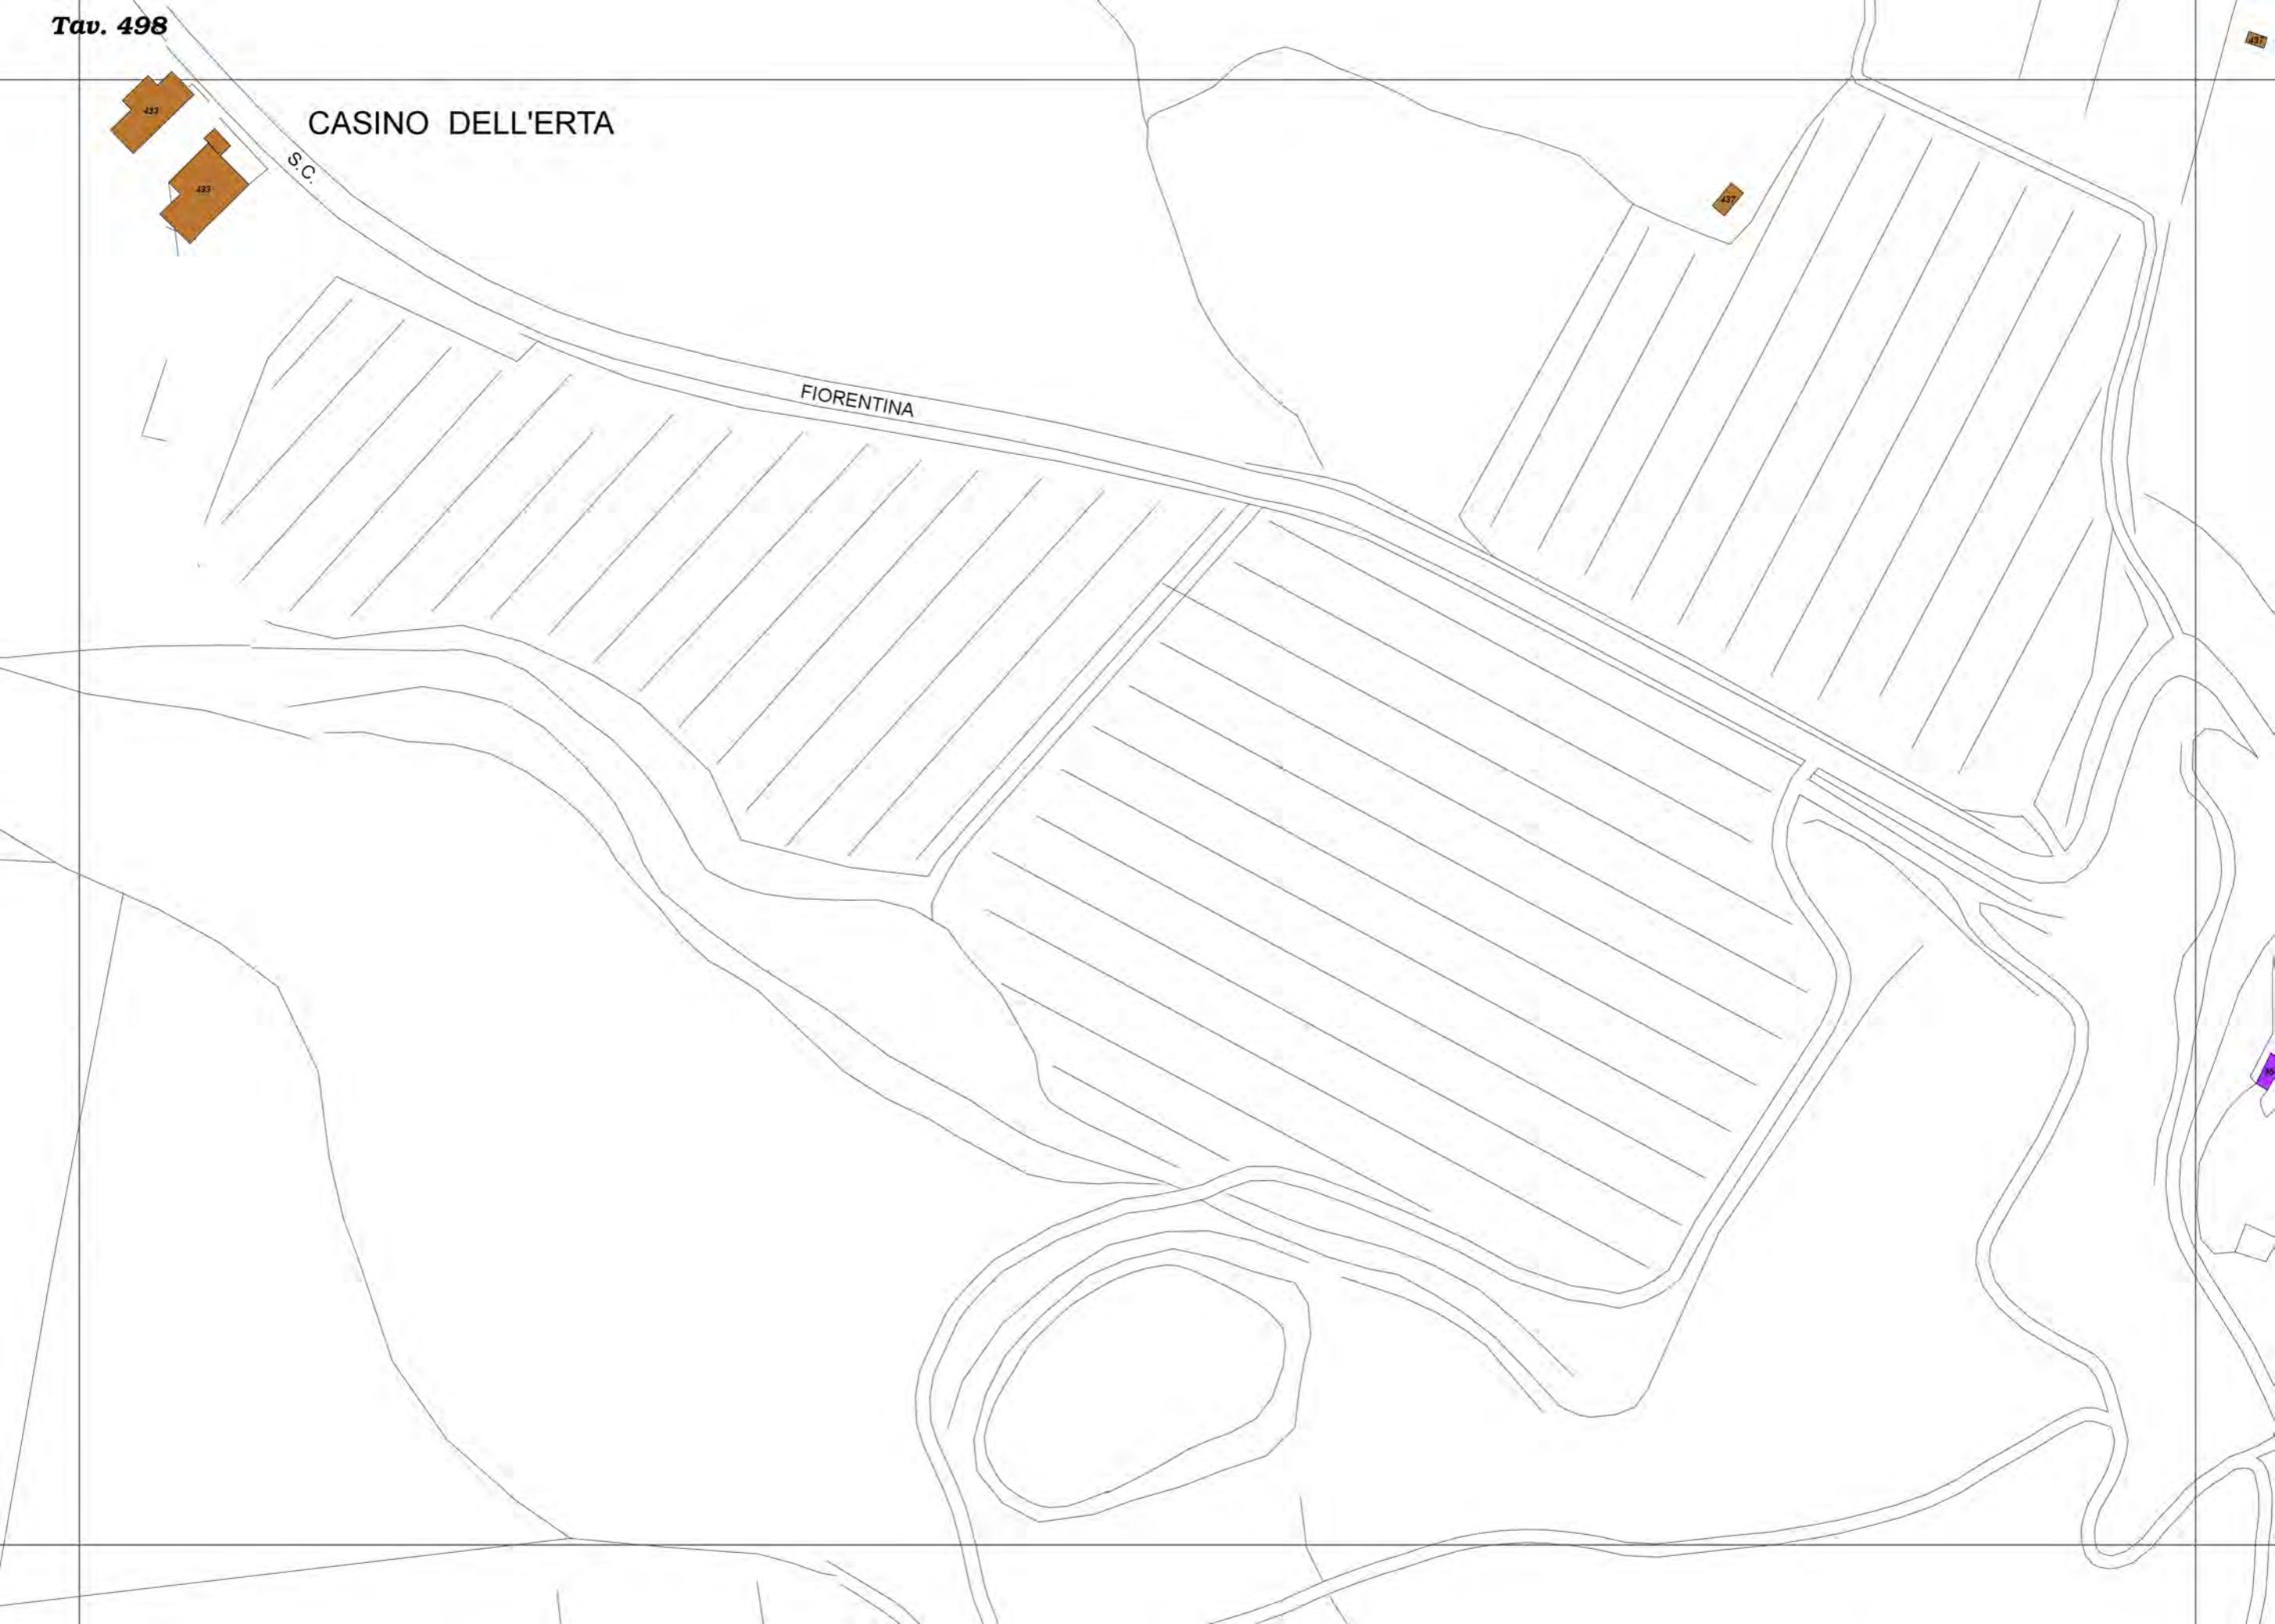

CASINO DELL'ERTA

S.C.

FIorentina